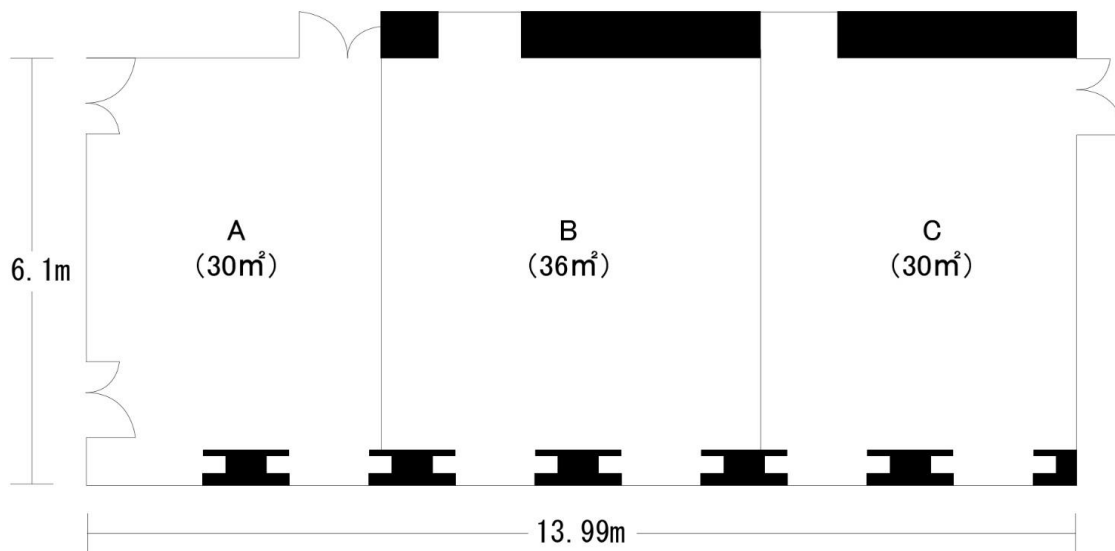

大阪富士屋ホテル 会議室「櫻の間」

櫻の間 (96㎡ 天井高2.3m)

大阪富士屋ホテル「櫻の間」は3分割にでき、会議やセミナーなど、様々な御用途にご利用いただけます。

■面積・定員・料金

		C	BC	ABC
面積		30㎡	66㎡	96㎡
定員	ロノ字	10名	20名	30名
	スクール	12名	24名	30名
	シアター	15名	40名	50名
料金	基本2時間	¥9,000	¥18,000	¥25,000
	追加1時間	¥4,500	¥9,000	¥12,500